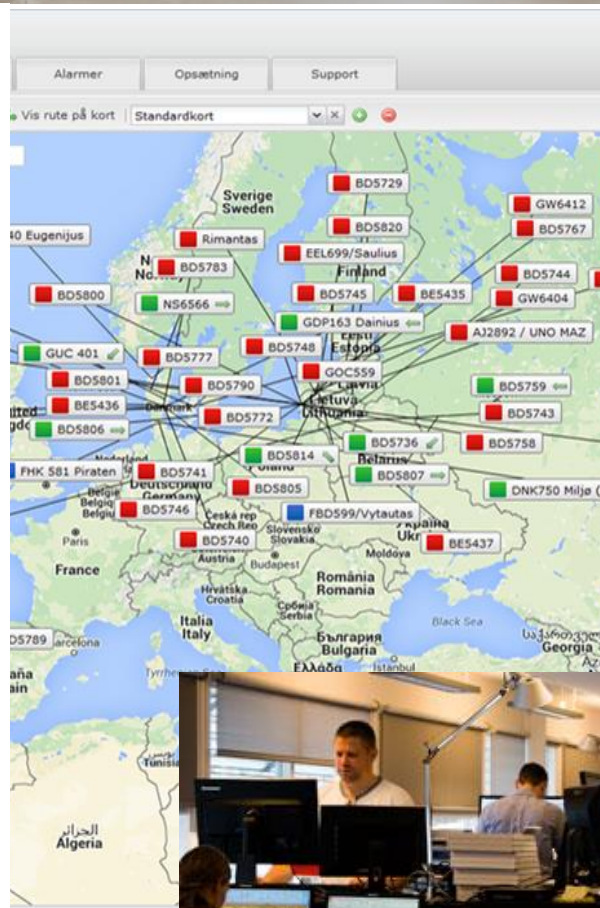

ТРАНСПОРТНИЙ МЕНЕДЖМЕНТ \

ВЗАЄМОДІЯ МІЖ ОФІСАМИ

ПРОЦЕС ПЕРЕВЕЗЕННЯ ВАНТАЖУ ПОСЛУГИ КОМПАНІЇ "UNO TRANSPORT"

**МИ КОНТРОЛЮЄМО ВАШІ ВАНТАЖІ
КОЖНУ ХВИЛИНУ**