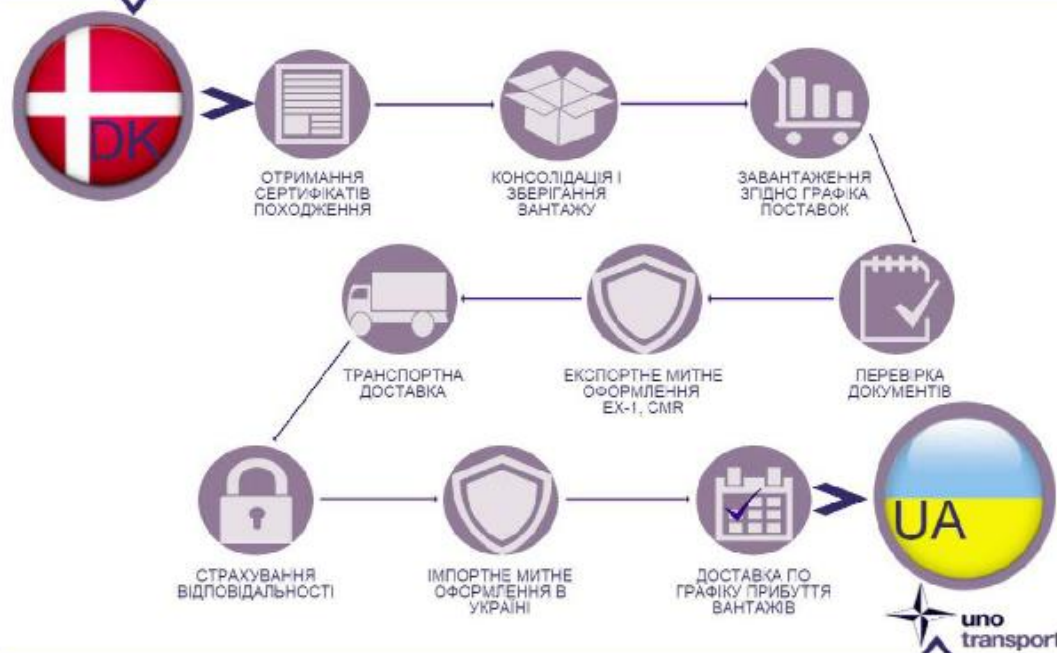

Ми знаємо найоптимальніші шляхи

АВІАПЕРЕВЕЗЕННЯ

- Доставка по всьому світу
- Налагоджене партнерство з агентами
- Інноваційні інтермодальні рішення

МОРСЬКІ ПЕРЕВЕЗЕННЯ

- Консолідація вантажів в Китаї
- FCL and LCL сервіс
- Illichevsk/Odessa портові операції , доставка до отримувача

ПОСЛУГИ МИТНОГО БРОКЕРА

- Оформлення буд-яких експортно-імпортних вантажів , крім зброї і відходів
- Підготовка дозвільної документації
- Акредитація , сертифікація товарів
- Лояльні ціни + додаткова бонус послуга - відслідковування переміщення товару онлайн

ZOLL
ATLAS

ТРАНСПОРТНИЙ МЕНЕДЖМЕНТ \

ВЗАЄМОДІЯ МІЖ ОФІСАМИ

ПРОЦЕС ПЕРЕВЕЗЕННЯ ВАНТАЖУ ПОСЛУГИ КОМПАНІЇ "UNO TRANSPORT"

**МИ КОНТРОЛЮЄМО ВАШІ ВАНТАЖІ
КОЖНУ ХВИЛИНУ**

В РОЗПОРЯДЖЕННІ НАШИХ КЛІЄНТІВ

ГНУЧКІСТЬ

UNO Transport молода , динамічна транспортна компанія , що постійно розвиває професіоналізм і набуває досвіду .